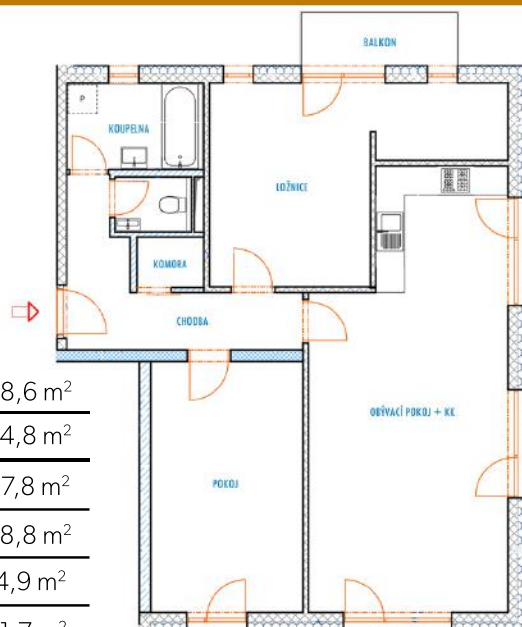

B 613 - legenda místností

Chodba	8,6 m ²
Obývací pokoj + KK	34,8 m ²
Ložnice	17,8 m ²
Pokoj	18,8 m ²
Koupelna	4,9 m ²
WC	1,7 m ²
Komora	1,5 m ²
Balkon	3,6 m ²
Sklep	4,7 m ²

Vnitřní užitná plocha bytu 86,8 m²

Celková podlahová plocha bytu 91,3 m²

Předzahrádka 95,2 m²

Parkovací stání: garážové stání