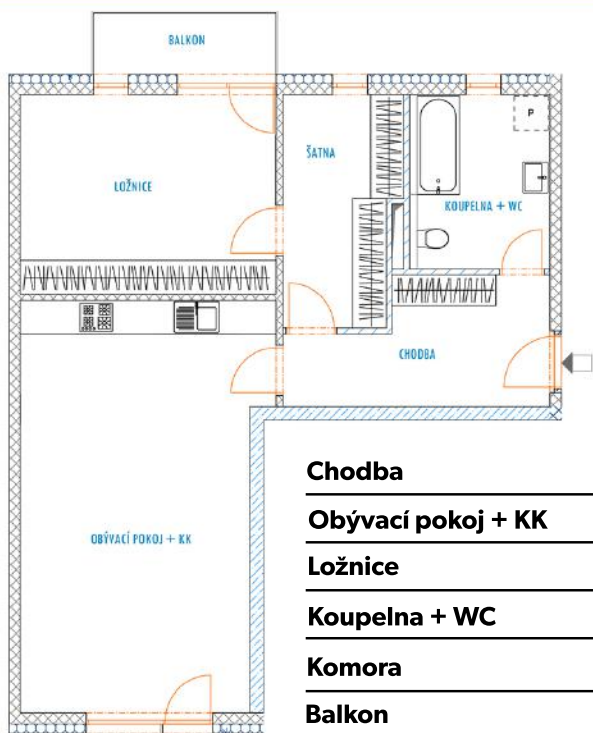

B 611 - legenda místností

Chodba	8,9 m ²
Obývací pokoj + KK	30,9 m ²
Ložnice	16,1 m ²
Koupelna + WC	7,5 m ²
Komora	8,3 m ²
Balkon	3,6 m ²
Sklep	4,4 m ²
Vnitřní užitná plocha bytu	71,7 m²
Celková podlahová plocha bytu	74,4 m²
Předzahrádka	119,4 m²
Parkovací stání:	garážové stání