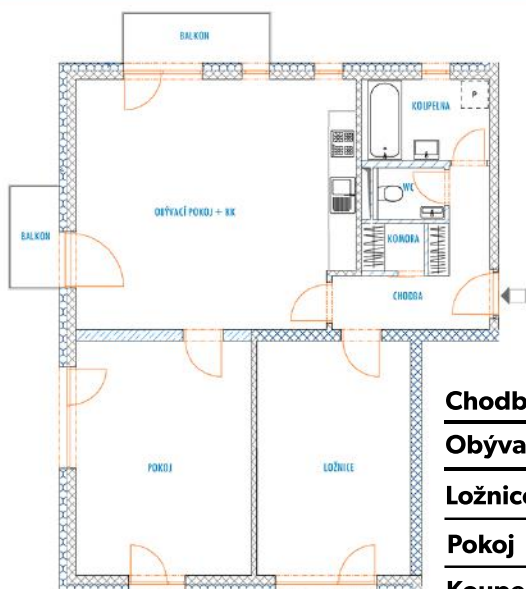

B 533 - legenda místností

Chodba	6,9 m ²
Obývací pokoj + KK	33,6 m ²
Ložnice	17,8 m ²
Pokoj	20,3 m ²
Koupelna	4,9 m ²
WC	1,7 m ²
Komora	1,5 m ²
Balkon 1/2	2,5 m ² / 3,6 m ²
Sklep	4,4 m ²

Vnitřní užitná plocha bytu 86,7 m²

Celková podlahová plocha bytu 91,3 m²

Parkovací stání: garážové stání