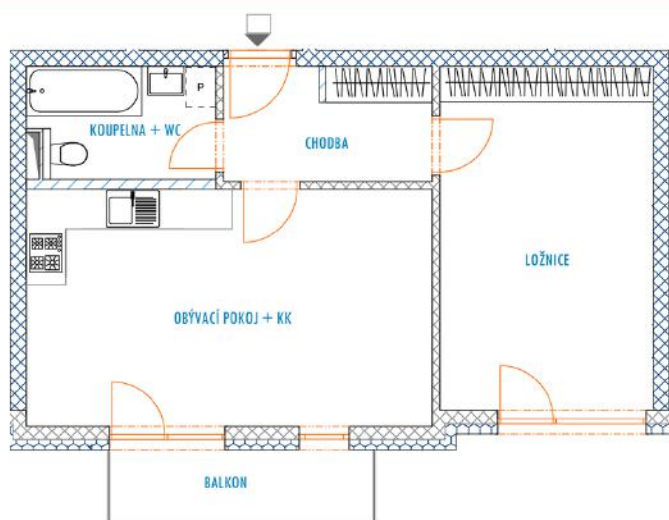

B 532 - legenda místností

Chodba	5,5 m ²
Obývací pokoj + KK	22,0 m ²
Ložnice	16,8 m ²
Koupelna + WC	4,6 m ²
Balkon	4,4 m ²
Sklep	3,4 m ²

Vnitřní užitná plocha bytu 48,9 m²

Celková podlahová plocha bytu 50,8 m²