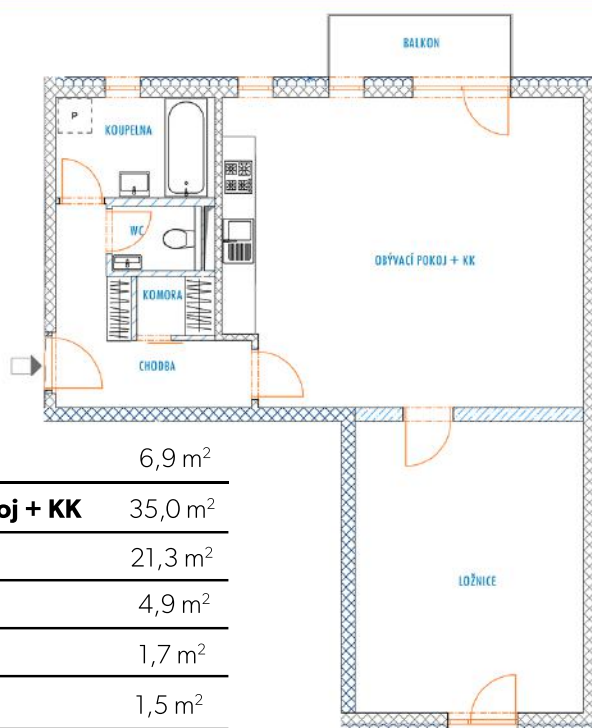

## B 531 - legenda místností

<b>Chodba</b>	6,9 m <sup>2</sup>
<b>Obývací pokoj + KK</b>	35,0 m <sup>2</sup>
<b>Ložnice</b>	21,3 m <sup>2</sup>
<b>Koupelna</b>	4,9 m <sup>2</sup>
<b>WC</b>	1,7 m <sup>2</sup>
<b>Komora</b>	1,5 m <sup>2</sup>
<b>Balkon</b>	3,6 m <sup>2</sup>
<b>Sklep</b>	3,4 m <sup>2</sup>
<b>Vnitřní užitná plocha bytu</b>	<b>71,3 m<sup>2</sup></b>
<b>Celková podlahová plocha bytu</b>	<b>74,5 m<sup>2</sup></b>