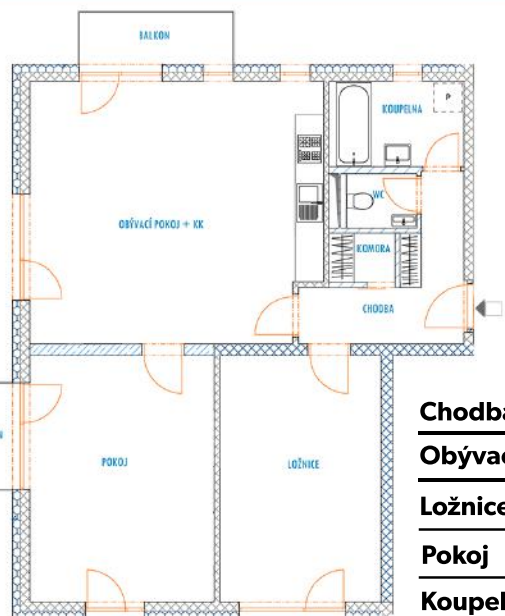

B 523 - legenda místností

Chodba	6,9 m ²
Obývací pokoj + KK	33,6 m ²
Ložnice	17,8 m ²
Pokoj	20,3 m ²
Koupelna	4,9 m ²
WC	1,7 m ²
Komora	1,5 m ²
Balkon 1/2	3,6/2,5 m ²
Sklep	4,7 m ²

Vnitřní užitná plocha bytu 86,7 m²

Celková podlahová plocha bytu 91,3 m²

Parkovací stání: garážové stání