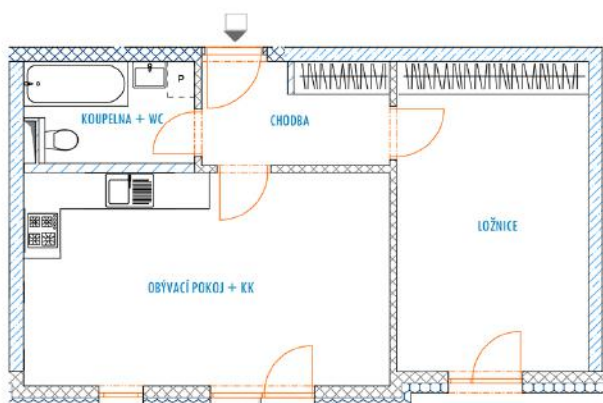

## B 512 - legenda místností

<b>Chodba</b>	5,5 m <sup>2</sup>
<b>Obývací pokoj + KK</b>	22,0 m <sup>2</sup>
<b>Ložnice</b>	16,8 m <sup>2</sup>
<b>Koupelna + WC</b>	4,6 m <sup>2</sup>
<b>Sklep</b>	3,4 m <sup>2</sup>
<b>Vnitřní užitná plocha bytu</b>	<b>48,9 m<sup>2</sup></b>
<b>Celková podlahová plocha bytu</b>	<b>50,8 m<sup>2</sup></b>
<b>Předzahrádka</b>	<b>63,4 m<sup>2</sup></b>
<b>Parkovací stání:</b>	venkovní parkovací místo