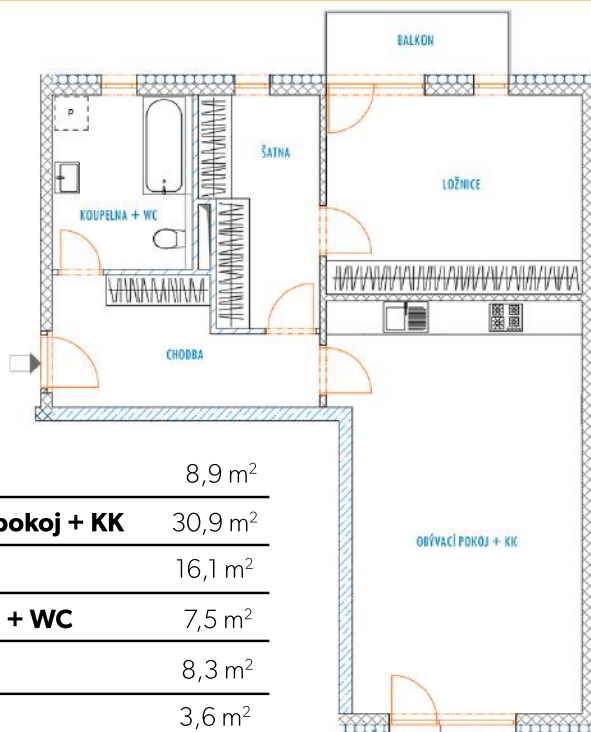

B 511 - legenda místností

Chodba	8,9 m ²
Obývací pokoj + KK	30,9 m ²
Ložnice	16,1 m ²
Koupelna + WC	7,5 m ²
Komora	8,3 m ²
Balkon	3,6 m ²
Sklep	4,4 m ²
Vnitřní užitná plocha bytu	71,7 m²
Celková podlahová plocha bytu	74,4 m²
Předzahrádka	99,1 m²