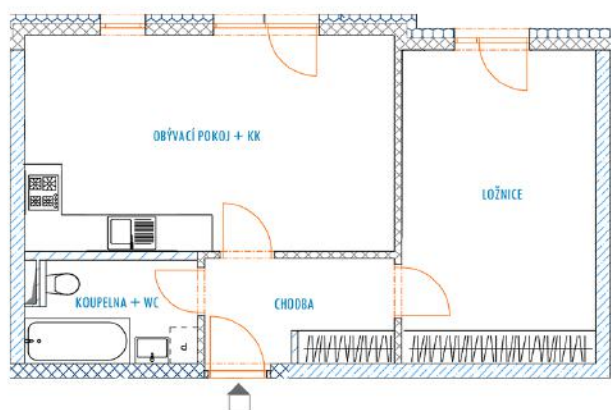

B 412 - legenda místností

Chodba	5,5 m ²
Obývací pokoj + KK	22,0 m ²
Ložnice	16,8 m ²
Koupelna + WC	4,6 m ²
Sklep	3,4 m ²
Vnitřní užitná plocha bytu	48,9 m²
Celková podlahová plocha bytu	50,8 m²
Předzahrádka	109,0 m²
Parkovací stání:	venkovní parkovací místo