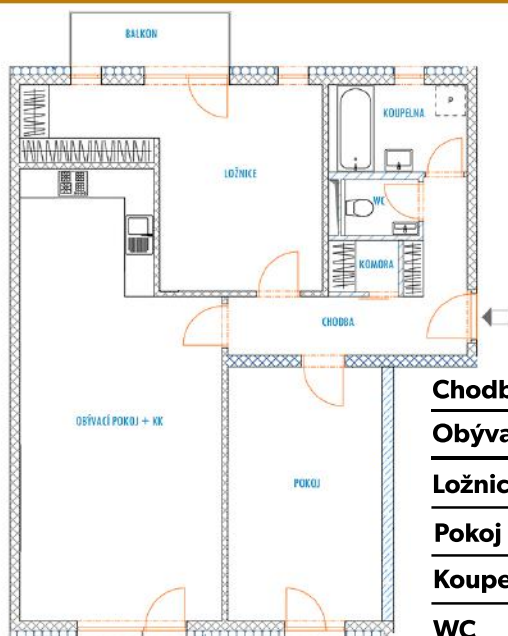

B 213 - legenda místností

Chodba	8,6 m ²
Obývací pokoj + KK	34,8 m ²
Ložnice	17,8 m ²
Pokoj	18,8 m ²
Koupelna	4,9 m ²
WC	1,7 m ²
Komora	1,5 m ²
Balkon	3,6 m ²
Sklep	4,7 m ²

Vnitřní užitná plocha bytu 86,8 m²

Celková podlahová plocha bytu 91,3 m²

Předzahrádka 85,2 m²

Parkovací stání: garážové stání