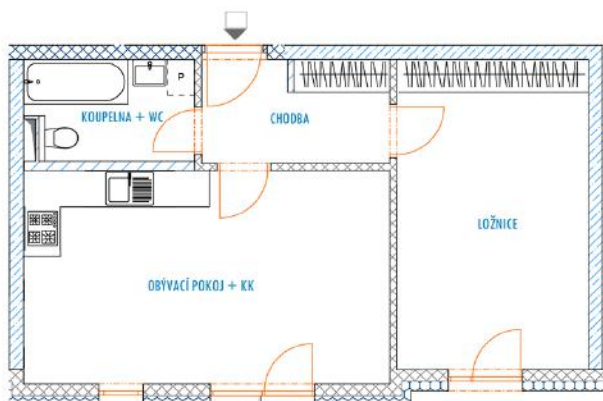

B 212 - legenda místností

| | |
|--|---------------------------|
| Chodba | 5,5 m ² |
| Obývací pokoj + KK | 22,0 m ² |
| Ložnice | 16,8 m ² |
| Koupelna + WC | 4,6 m ² |
| Sklep | 3,4 m ² |
| Vnitřní užitná plocha bytu | 48,9 m² |
| Celková podlahová plocha bytu | 50,8 m² |
| Předzahrádka | 74,1 m² |
| Parkovací stání: venkovní parkovací místo | |