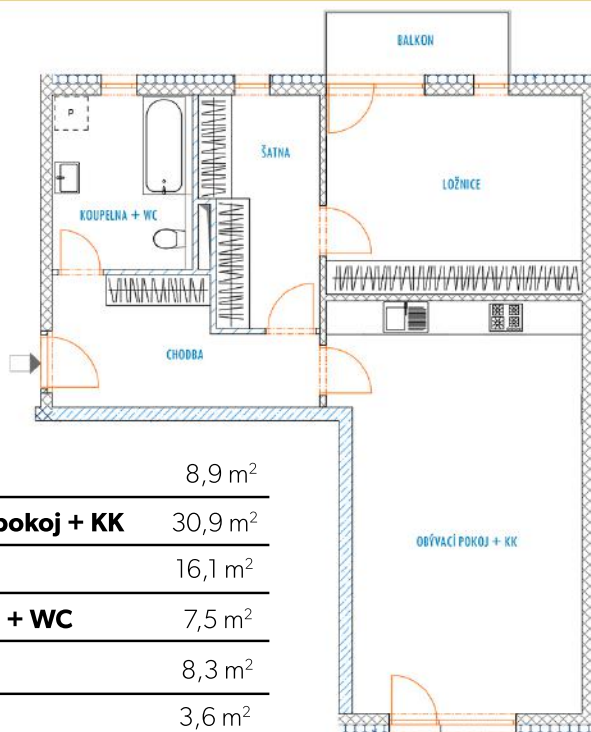

B 211 - legenda místností

Chodba	8,9 m ²
Obývací pokoj + KK	30,9 m ²
Ložnice	16,1 m ²
Koupelna + WC	7,5 m ²
Komora	8,3 m ²
Balkon	3,6 m ²
Sklep	4,4 m ²
Vnitřní užitná plocha bytu	71,7 m²
Celková podlahová plocha bytu	74,4 m²
Předzahrádka	84,1 m²