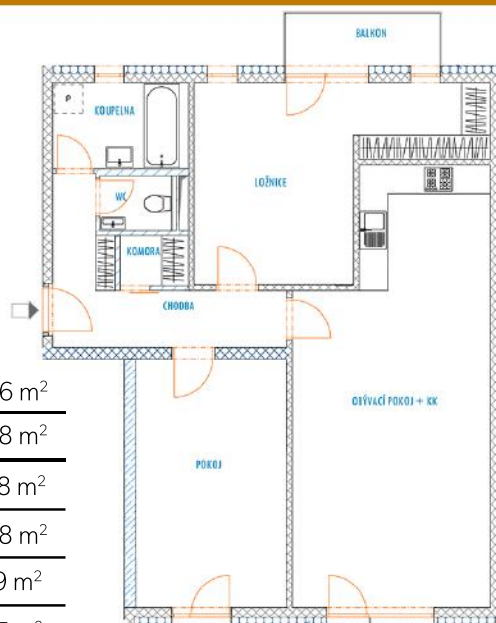

B 113 - legenda místností

Chodba	8,6 m ²
Obývací pokoj + KK	34,8 m ²
Ložnice	17,8 m ²
Pokoj	18,8 m ²
Koupelna	4,9 m ²
WC	1,7 m ²
Komora	1,5 m ²
Balkon	3,6 m ²
Sklep	4,7 m ²

Vnitřní užitná plocha bytu 86,8 m²

Celková podlahová plocha bytu 91,3 m²

Předzahrádka 85,2 m²

Parkovací stání: garážové stání