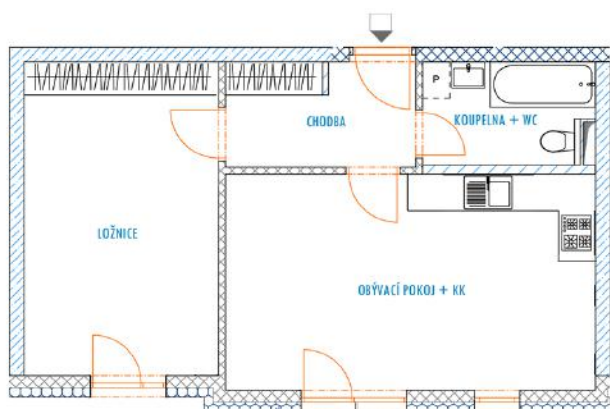

B 112 - legenda místností

Chodba	5,5 m ²
Obývací pokoj + KK	22,0 m ²
Ložnice	16,8 m ²
Koupelna + WC	4,6 m ²
Sklep	3,4 m ²
Vnitřní užitná plocha bytu	48,9 m²
Celková podlahová plocha bytu	50,8 m²
Předzahrádka	74,2 m²
Parkovací stání: venkovní parkovací místo	