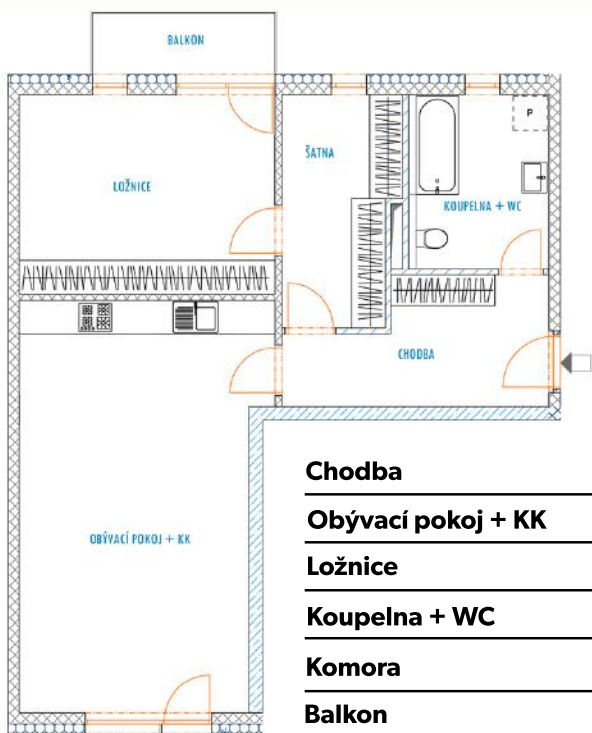

B 111 - legenda místností

Chodba	8,9 m ²
Obývací pokoj + KK	30,9 m ²
Ložnice	16,1 m ²
Koupelna + WC	7,5 m ²
Komora	8,3 m ²
Balkon	3,6 m ²
Sklep	4,4 m ²
Vnitřní užitná plocha bytu	71,7 m²
Celková podlahová plocha bytu	74,4 m²
Předzahrádka	81,0 m²
Parkovací stání:	garážové stání