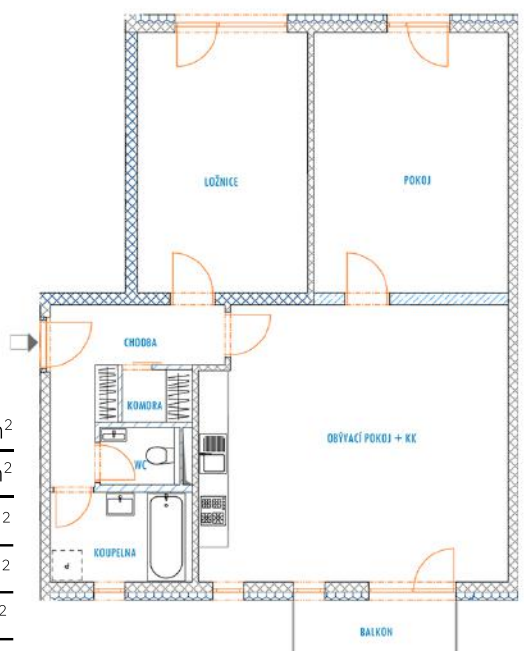

## A 423 - legenda místností

<b>Chodba</b>	6,9 m <sup>2</sup>
<b>Obývací pokoj + KK</b>	33,6 m <sup>2</sup>
<b>Ložnice</b>	17,8 m <sup>2</sup>
<b>Pokoj</b>	20,3 m <sup>2</sup>
<b>Koupelna</b>	4,9 m <sup>2</sup>
<b>WC</b>	1,7 m <sup>2</sup>
<b>Komora</b>	1,5 m <sup>2</sup>
<b>Balkon</b>	3,6 m <sup>2</sup>
<b>Sklep</b>	4,7 m <sup>2</sup>

**Vnitřní užitná plocha bytu** 86,7 m<sup>2</sup>

**Celková podlahová plocha bytu** 91,3 m<sup>2</sup>

**Parkovací stání:** garážové stání