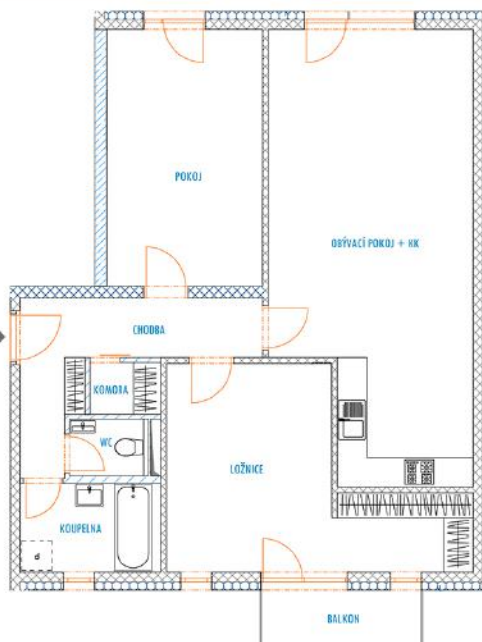

A 413 - legenda místností

Chodba	8,6 m ²
Obývací pokoj + KK	34,8 m ²
Ložnice	17,8 m ²
Pokoj	18,8 m ²
Koupelna	4,9 m ²
WC	1,7 m ²
Komora	1,5 m ²
Balkon	3,6 m ²
Sklep	4,8 m ²

Vnitřní užitná plocha bytu 86,8 m²

Celková podlahová plocha bytu 91,3 m²

Předzahrádka 81,6 m²

Parkovací stání: garážové stání