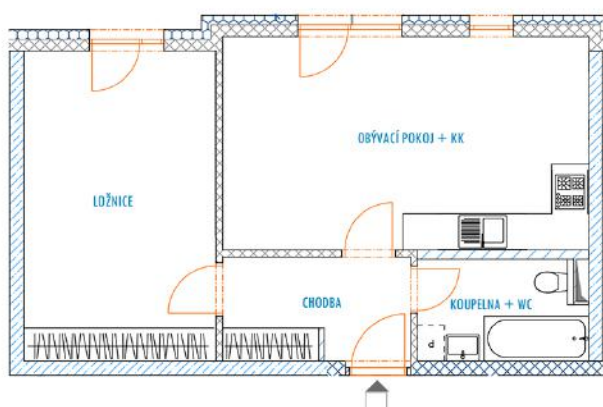

A 412 - legenda místností

Chodba	5,5 m ²
Obývací pokoj + KK	22,0 m ²
Ložnice	16,8 m ²
Koupelna + WC	4,6 m ²
Sklep	3,4 m ²
Vnitřní užitná plocha bytu	48,9 m²
Celková podlahová plocha bytu	50,8 m²
Předzahrádka	62,6 m²
Parkovací stání:	venkovní parkovací místo