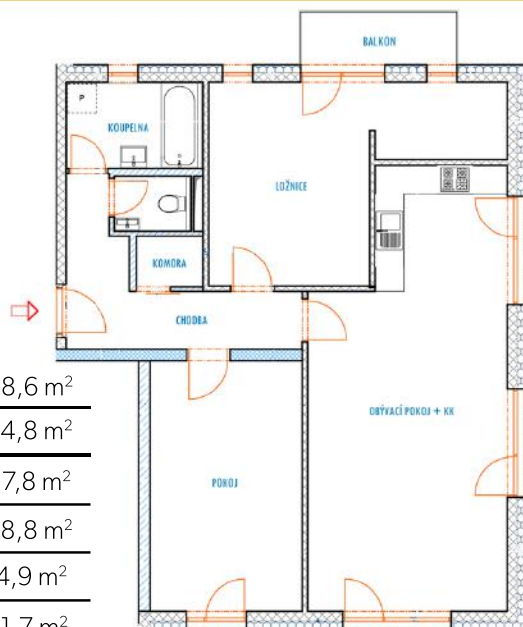

A 313 - legenda místností

Chodba	8,6 m ²
Obývací pokoj + KK	34,8 m ²
Ložnice	17,8 m ²
Pokoj	18,8 m ²
Koupelna	4,9 m ²
WC	1,7 m ²
Komora	1,5 m ²
Balkon	3,6 m ²
Sklep	4,7 m ²

Vnitřní užitná plocha bytu 86,8 m²

Celková podlahová plocha bytu 91,3 m²

Předzahrádka 85,9 m²

Parkovací stání: garážové stání