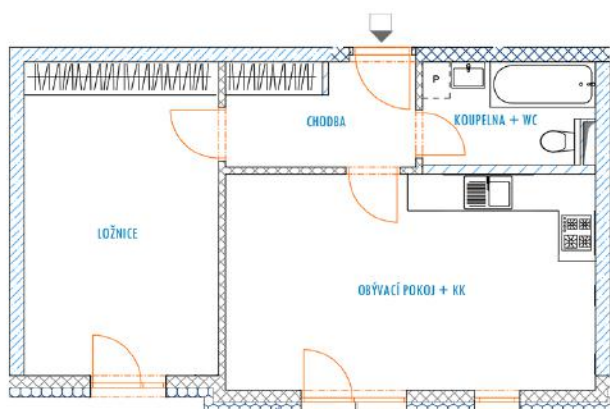

A 312 - legenda místností

Chodba	5,5 m ²
Obývací pokoj + KK	22,0 m ²
Ložnice	16,8 m ²
Koupelna + WC	4,6 m ²
Sklep	3,4 m ²
Vnitřní užitná plocha bytu	48,9 m²
Celková podlahová plocha bytu	50,8 m²
Předzahrádka	73,9 m²
Parkovací stání:	venkovní parkovací místo