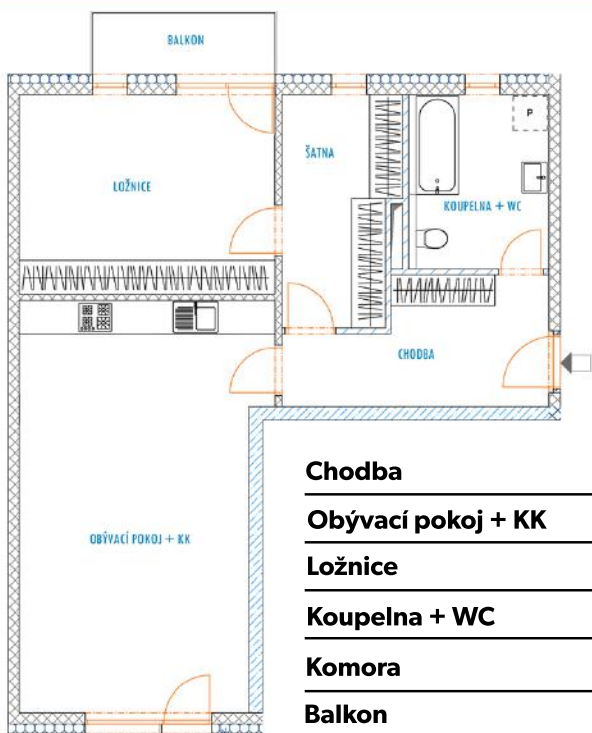

A 311 - legenda místností

Chodba	8,9 m ²
Obývací pokoj + KK	30,9 m ²
Ložnice	16,1 m ²
Koupelna + WC	7,5 m ²
Komora	8,3 m ²
Balkon	3,6 m ²
Sklep	4,4 m ²
Vnitřní užitná plocha bytu	71,7 m²
Celková podlahová plocha bytu	74,4 m²
Předzahrádka	83,8 m²
Parkovací stání:	garážové stání