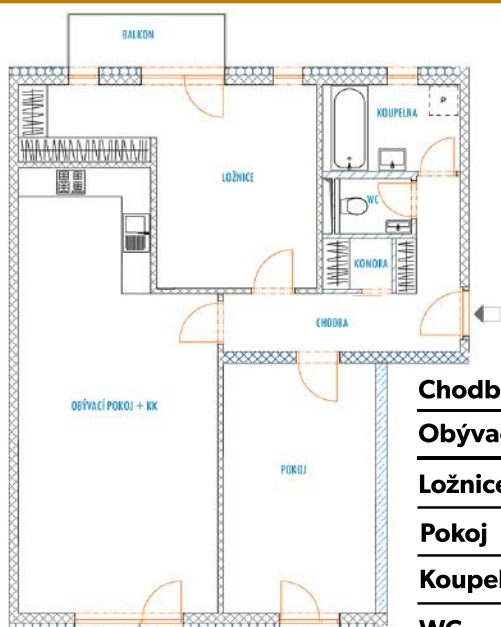

## A 213 - legenda místností

<b>Chodba</b>	8,6 m <sup>2</sup>
<b>Obývací pokoj + KK</b>	34,8 m <sup>2</sup>
<b>Ložnice</b>	17,8 m <sup>2</sup>
<b>Pokoj</b>	18,8 m <sup>2</sup>
<b>Koupelna</b>	4,9 m <sup>2</sup>
<b>WC</b>	1,7 m <sup>2</sup>
<b>Komora</b>	1,5 m <sup>2</sup>
<b>Balkon</b>	3,6 m <sup>2</sup>
<b>Sklep</b>	4,7 m <sup>2</sup>

**Vnitřní užitná plocha bytu** 86,8 m<sup>2</sup>

**Celková podlahová plocha bytu** 91,3 m<sup>2</sup>

**Předzahrádka** 85,1 m<sup>2</sup>

**Parkovací stání:** garážové stání