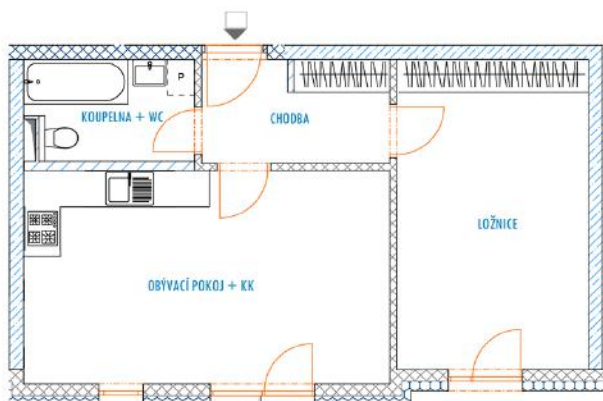

A 212 - legenda místností

Chodba	5,5 m ²
Obývací pokoj + KK	22,0 m ²
Ložnice	16,8 m ²
Koupelna + WC	4,6 m ²
Sklep	3,4 m ²
Vnitřní užitná plocha bytu	48,9 m²
Celková podlahová plocha bytu	50,8 m²
Předzahrádka	74,0 m²
Parkovací stání:	venkovní parkovací místo