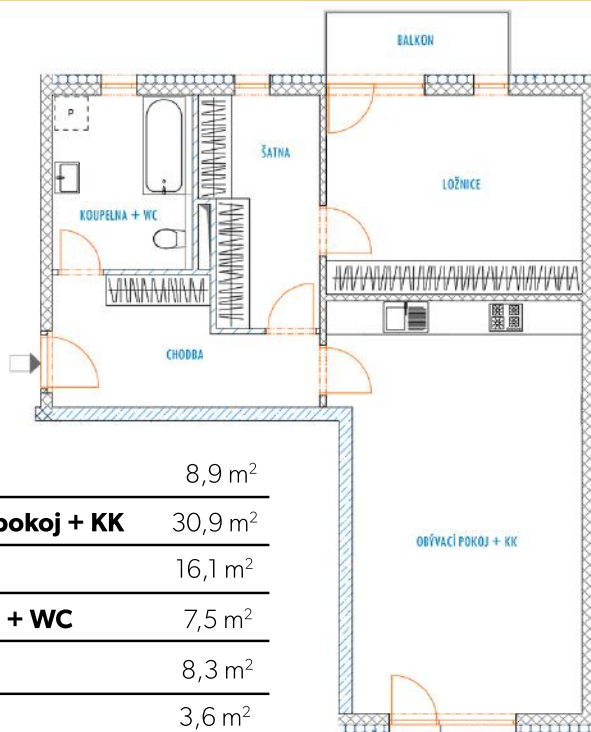

A 211 - legenda místností

| | |
|--------------------------------------|---------------------------|
| Chodba | 8,9 m ² |
| Obývací pokoj + KK | 30,9 m ² |
| Ložnice | 16,1 m ² |
| Koupelna + WC | 7,5 m ² |
| Komora | 8,3 m ² |
| Balkon | 3,6 m ² |
| Sklep | 4,4 m ² |
| Vnitřní užitná plocha bytu | 71,7 m² |
| Celková podlahová plocha bytu | 74,4 m² |
| Předzahrádka | 83,8 m² |