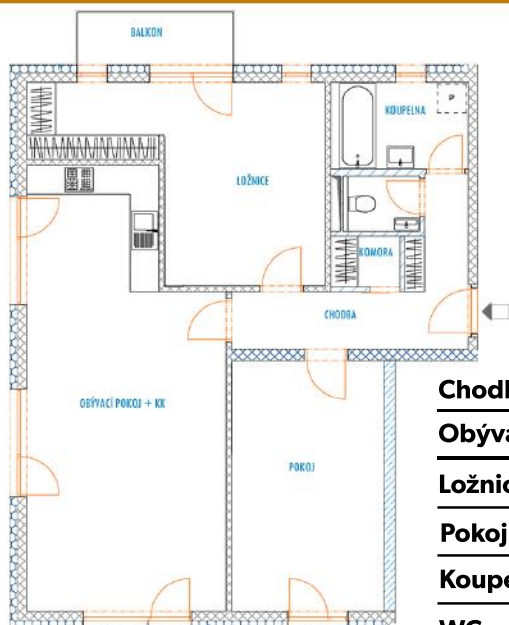

## A 113 - legenda místností

<b>Chodba</b>	8,6 m <sup>2</sup>
<b>Obývací pokoj + KK</b>	34,8 m <sup>2</sup>
<b>Ložnice</b>	17,8 m <sup>2</sup>
<b>Pokoj</b>	18,8 m <sup>2</sup>
<b>Koupelna</b>	4,9 m <sup>2</sup>
<b>WC</b>	1,7 m <sup>2</sup>
<b>Komora</b>	1,5 m <sup>2</sup>
<b>Balkon</b>	3,6 m <sup>2</sup>
<b>Sklep</b>	4,7 m <sup>2</sup>

**Vnitřní užitná plocha bytu** 86,8 m<sup>2</sup>

**Celková podlahová plocha bytu** 91,3 m<sup>2</sup>

**Předzahrádka** 86,1 m<sup>2</sup>

**Parkovací stání:** garážové stání