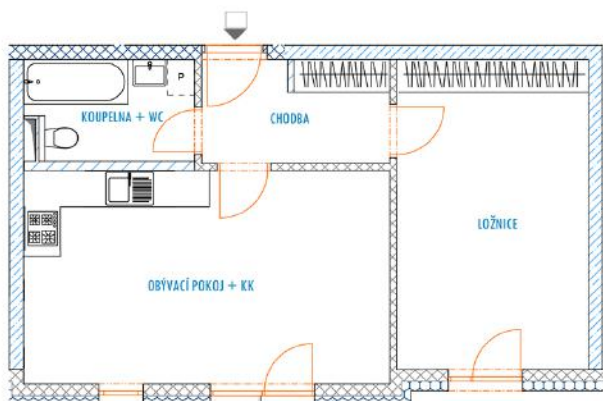

A 112 - legenda místností

Chodba	5,5 m ²
Obývací pokoj + KK	22,0 m ²
Ložnice	16,8 m ²
Koupelna + WC	4,6 m ²
Sklep	3,4 m ²
Vnitřní užitná plocha bytu	48,9 m²
Celková podlahová plocha bytu	50,8 m²
Předzahrádka	73,0 m²
Parkovací stání:	venkovní parkovací místo