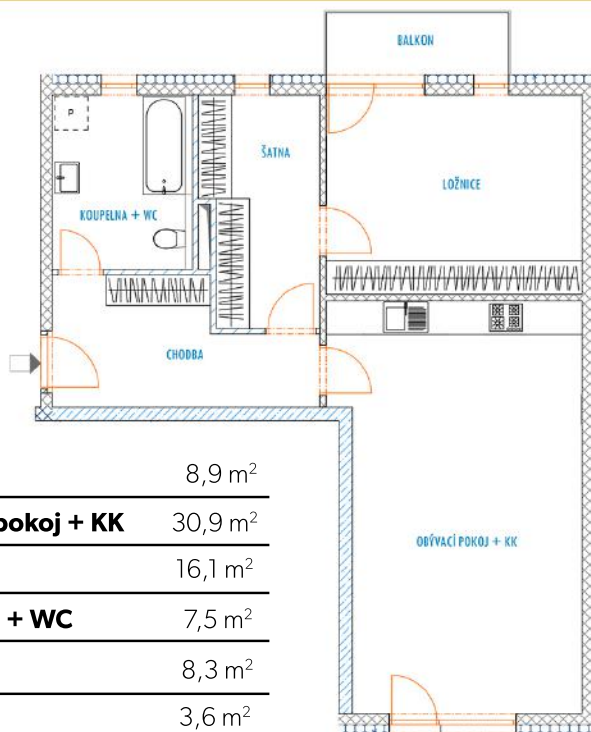

## A 111 - legenda místností

<b>Chodba</b>	8,9 m <sup>2</sup>
<b>Obývací pokoj + KK</b>	30,9 m <sup>2</sup>
<b>Ložnice</b>	16,1 m <sup>2</sup>
<b>Koupelna + WC</b>	7,5 m <sup>2</sup>
<b>Komora</b>	8,3 m <sup>2</sup>
<b>Balkon</b>	3,6 m <sup>2</sup>
<b>Sklep</b>	4,4 m <sup>2</sup>

**Vnitřní užitná plocha bytu** 71,7 m<sup>2</sup>

**Celková podlahová plocha bytu** 74,4 m<sup>2</sup>

**Předzahrádka** 86,1 m<sup>2</sup>

**Parkovací stání:** garážové stání