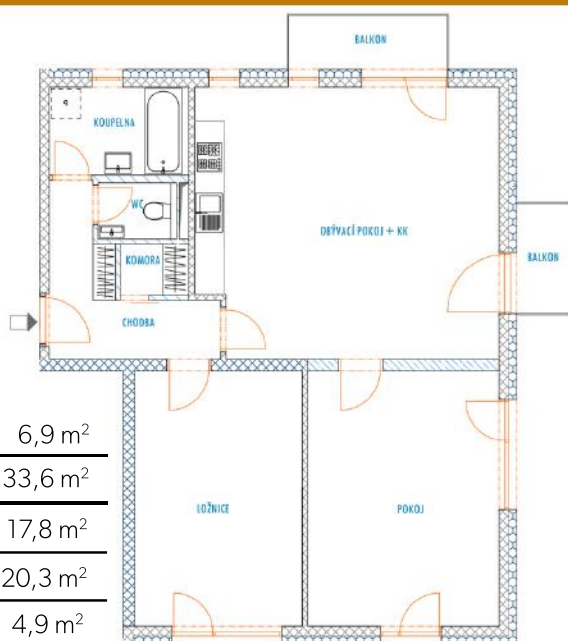

## B 633 - legenda místností

<b>Chodba</b>	6,9 m <sup>2</sup>
<b>Obývací pokoj + KK</b>	33,6 m <sup>2</sup>
<b>Ložnice</b>	17,8 m <sup>2</sup>
<b>Pokoj</b>	20,3 m <sup>2</sup>
<b>Koupelna</b>	4,9 m <sup>2</sup>
<b>WC</b>	1,7 m <sup>2</sup>
<b>Komora</b>	1,5 m <sup>2</sup>
<b>Balkon 1/2</b>	2,5 m <sup>2</sup> /3,6 m <sup>2</sup>
<b>Sklep</b>	4,4 m <sup>2</sup>

**Vnitřní užitná plocha bytu** 86,7 m<sup>2</sup>

**Celková podlahová plocha bytu** 91,3 m<sup>2</sup>

**Parkovací stání:** garážové stání