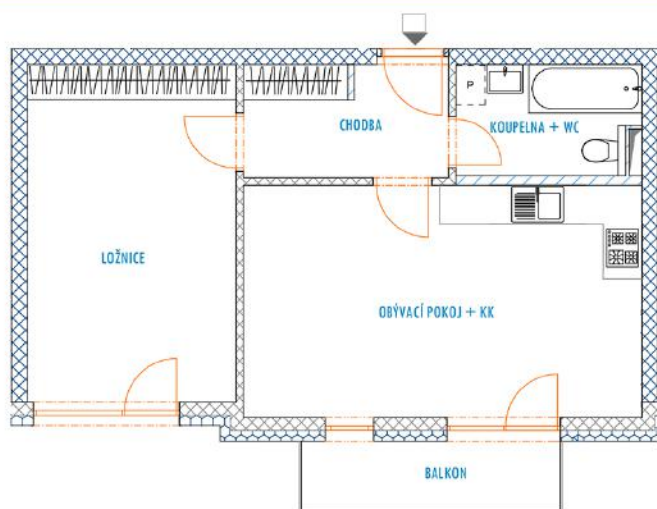

B 632 - legenda místností

Chodba	5,5 m ²
Obývací pokoj + KK	22,0 m ²
Ložnice	16,8 m ²
Koupelna + WC	4,6 m ²
Balkon	4,4 m ²
Sklep	3,4 m ²

Vnitřní užitná plocha bytu 48,9 m²

Celková podlahová plocha bytu 50,8 m²