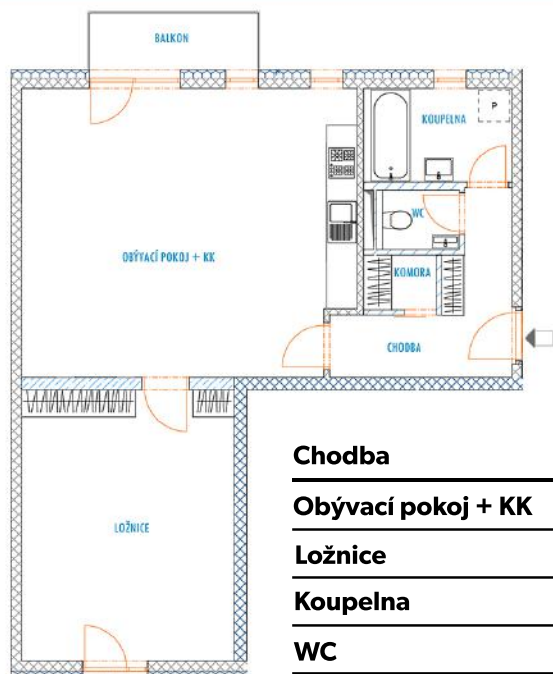

B 631 - legenda místností

Chodba	6,9 m ²
Obyvací pokoj + KK	35,0 m ²
Ložnice	21,3 m ²
Koupelna	4,9 m ²
WC	1,7 m ²
Komora	1,5 m ²
Balkon	3,6 m ²
Sklep	4,4 m ²

Vnitřní užitná plocha bytu 71,3 m²

Celková podlahová plocha bytu 74,5 m²