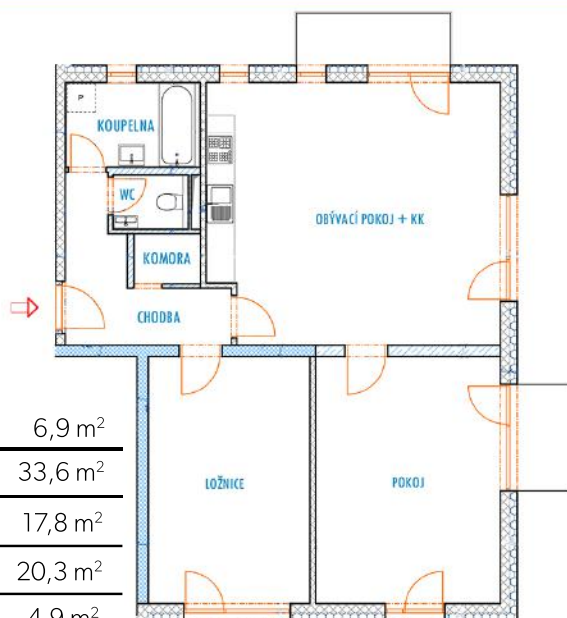

B 623 - legenda místností

Chodba	6,9 m ²
Obývací pokoj + KK	33,6 m ²
Ložnice	17,8 m ²
Pokoj	20,3 m ²
Koupelna	4,9 m ²
WC	1,7 m ²
Komora	1,5 m ²
Balkon 1/2	3,6/2,5 m ²
Sklep	4,8 m ²

Vnitřní užitná plocha bytu 86,7 m²

Celková podlahová plocha bytu 91,3 m²

Parkovací stání: garážové stání