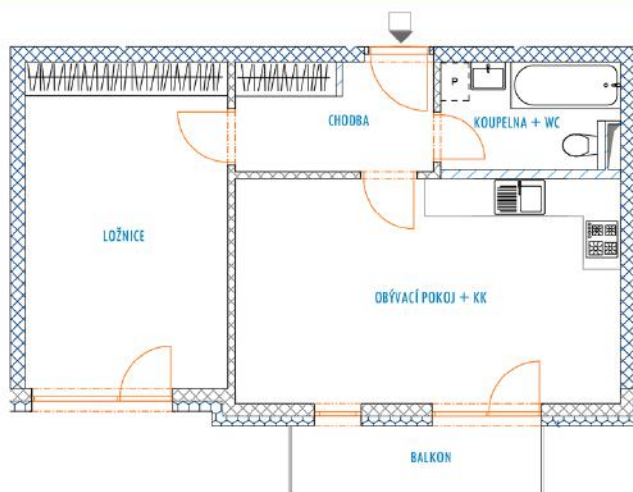

B 622 - legenda místností

Chodba	5,5 m ²
Obývací pokoj + KK	22,0 m ²
Ložnice	16,8 m ²
Koupelna + WC	4,6 m ²
Balkon	4,4 m ²
Sklep	3,4 m ²
Vnitřní užitná plocha bytu	48,9 m²
Celková podlahová plocha bytu	48,9 m²