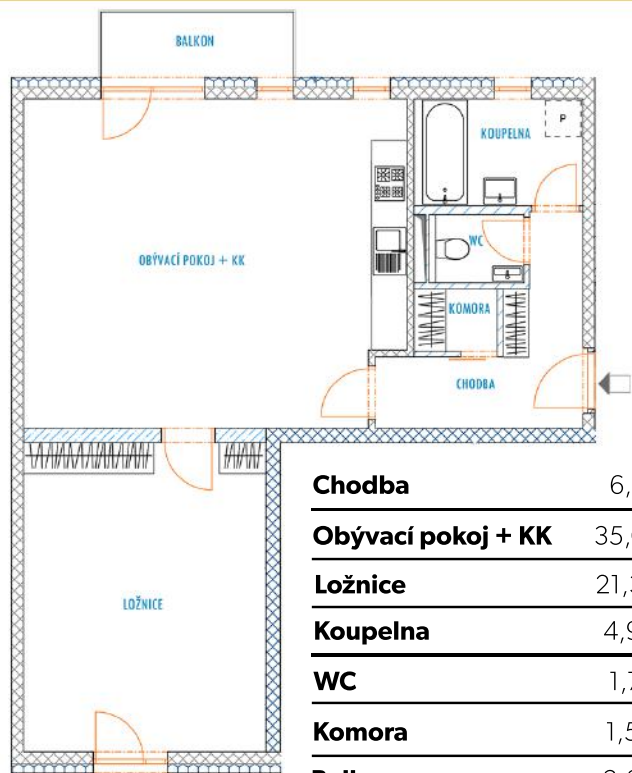

## B 621 - legenda místností

<b>Chodba</b>	6,9 m <sup>2</sup>
<b>Obývací pokoj + KK</b>	35,0 m <sup>2</sup>
<b>Ložnice</b>	21,3 m <sup>2</sup>
<b>Koupelna</b>	4,9 m <sup>2</sup>
<b>WC</b>	1,7 m <sup>2</sup>
<b>Komora</b>	1,5 m <sup>2</sup>
<b>Balkon</b>	3,6 m <sup>2</sup>
<b>Sklep</b>	4,4 m <sup>2</sup>
<b>Vnitřní užitná plocha bytu</b>	<b>71,3 m<sup>2</sup></b>
<b>Celková podlahová plocha bytu</b>	<b>74,5 m<sup>2</sup></b>
<b>Parkovací stání: garážové stání</b>	