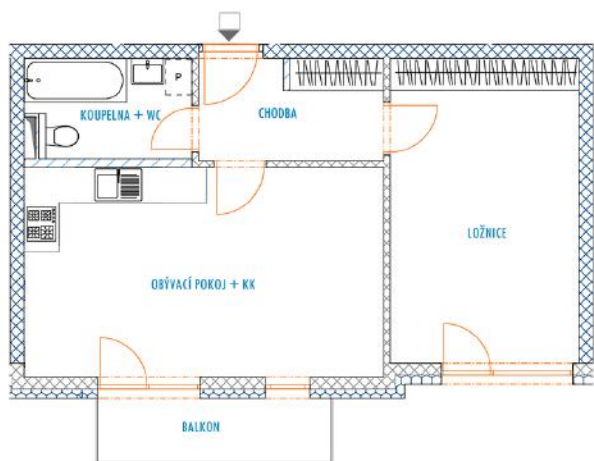

## B 522 - legenda místností

Chodba	5,5 m <sup>2</sup>
Obývací pokoj + KK	22,0 m <sup>2</sup>
Ložnice	16,8 m <sup>2</sup>
Koupelna + WC	4,6 m <sup>2</sup>
Balkon	4,4 m <sup>2</sup>
Sklep	3,4 m <sup>2</sup>
<b>Vnitřní užitná plocha bytu</b>	<b>48,9 m<sup>2</sup></b>
<b>Celková podlahová plocha bytu</b>	<b>48,9 m<sup>2</sup></b>
<b>Parkovací stání:</b> venkovní parkovací místo	