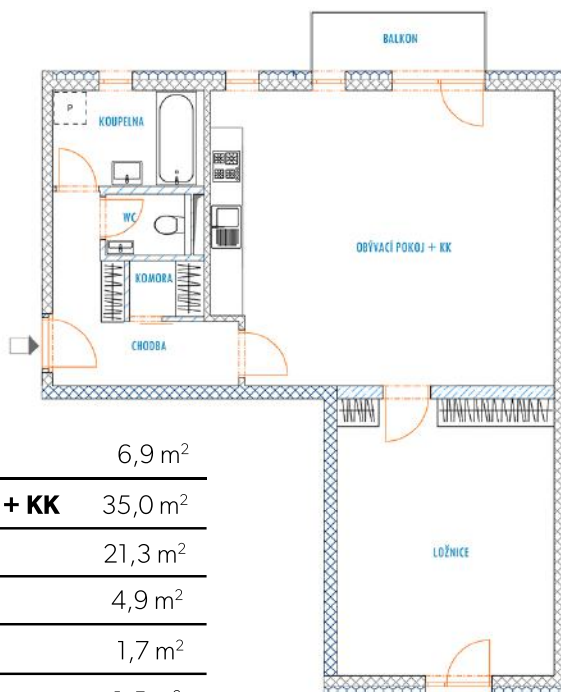

B 521 - legenda místností

Chodba	6,9 m ²
Obývací pokoj + KK	35,0 m ²
Ložnice	21,3 m ²
Koupelna	4,9 m ²
WC	1,7 m ²
Komora	1,5 m ²
Balkon	3,6 m ²
Sklep	4,4 m ²
Vnitřní užitná plocha bytu	71,3 m²
Celková podlahová plocha bytu	74,5 m²