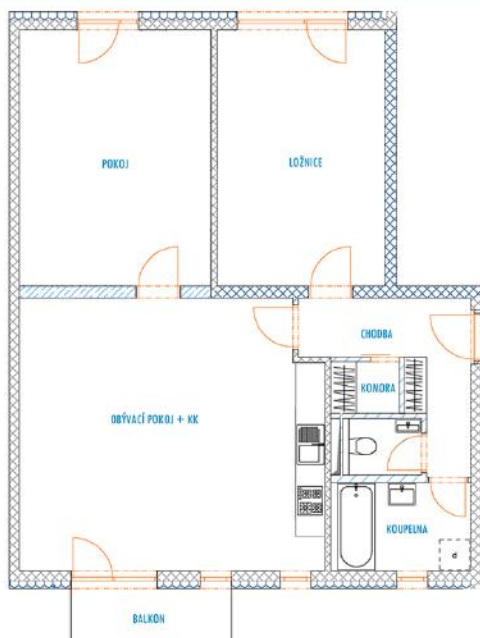

B 433 - legenda místností

Chodba	6,9 m ²
Obývací pokoj + KK	33,6 m ²
Ložnice	17,8 m ²
Pokoj	20,3 m ²
Koupelna	4,9 m ²
WC	1,7 m ²
Komora	1,5 m ²
Balkon	3,6 m ²
Sklep	4,4 m ²

Vnitřní užitná plocha bytu 86,7 m²

Celková podlahová plocha bytu 91,3 m²

Parkovací stání: garážové stání