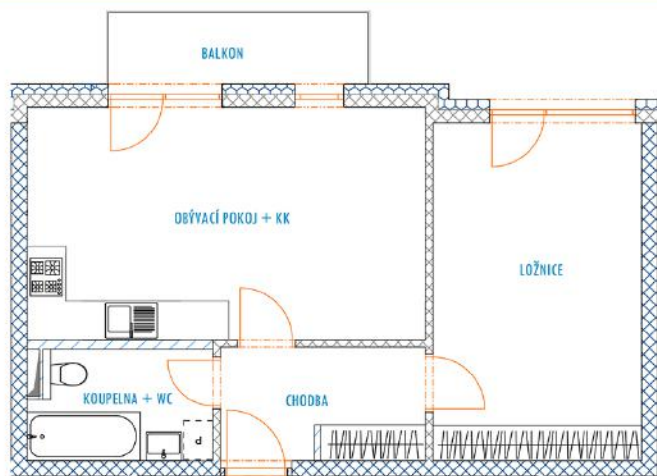

B 432 - legenda místností

Chodba	5,5 m ²
Obývací pokoj + KK	22,0 m ²
Ložnice	16,8 m ²
Koupelna + WC	4,6 m ²
Balkon	4,4 m ²
Sklep	3,4 m ²

Vnitřní užitná plocha bytu 48,9 m²

Celková podlahová plocha bytu 50,8 m²