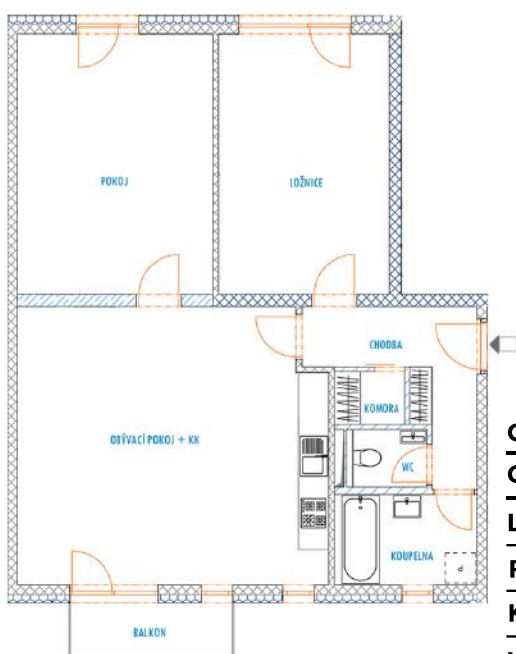

B 423 - legenda místností

Chodba	6,9 m ²
Obývací pokoj + KK	33,6 m ²
Ložnice	17,8 m ²
Pokoj	20,3 m ²
Koupelna	4,9 m ²
WC	1,7 m ²
Komora	1,5 m ²
Balkon	3,6 m ²
Sklep	4,8 m ²

Vnitřní užitná plocha bytu 86,7 m²

Celková podlahová plocha bytu 91,3 m²

Parkovací stání: garážové stání