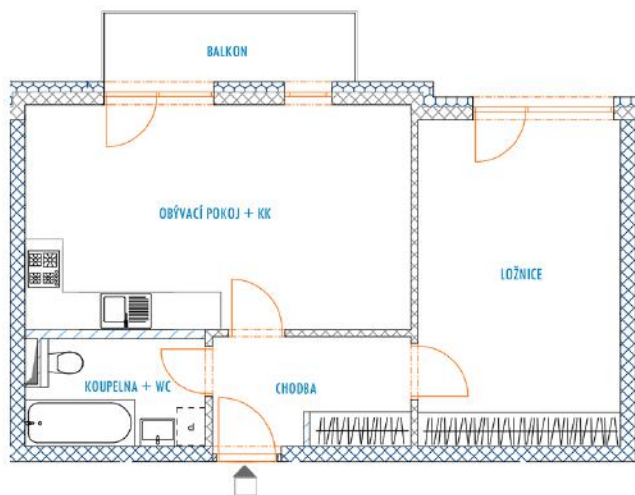

## B 422 - legenda místností

Chodba	5,5 m <sup>2</sup>
Obývací pokoj + KK	22,0 m <sup>2</sup>
Ložnice	16,8 m <sup>2</sup>
Koupelna + WC	4,6 m <sup>2</sup>
Balkon	4,4 m <sup>2</sup>
Sklep	3,4 m <sup>2</sup>
<b>Vnitřní užitná plocha bytu</b>	<b>48,9 m<sup>2</sup></b>
<b>Celková podlahová plocha bytu</b>	<b>48,9 m<sup>2</sup></b>