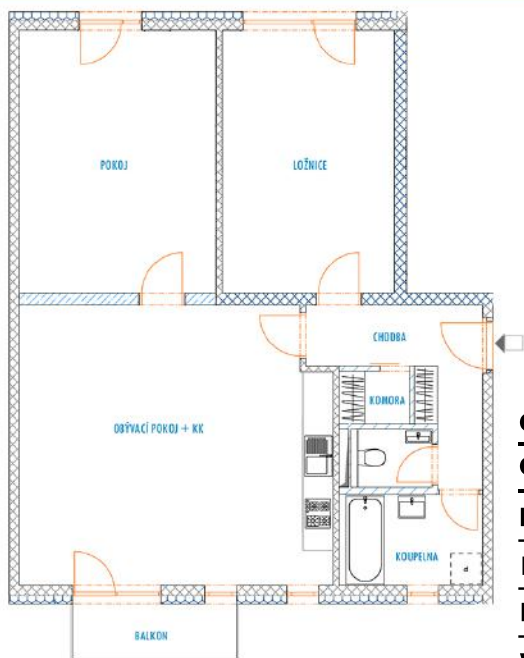

B 333 - legenda místností

Chodba	6,9 m ²
Obývací pokoj + KK	33,6 m ²
Ložnice	17,8 m ²
Pokoj	20,3 m ²
Koupelna	4,9 m ²
WC	1,7 m ²
Komora	1,5 m ²
Balkon	3,6 m ²
Sklep	4,4 m ²

Vnitřní užitná plocha bytu 86,7 m²

Celková podlahová plocha bytu 91,3 m²

Parkovací stání: garážové stání