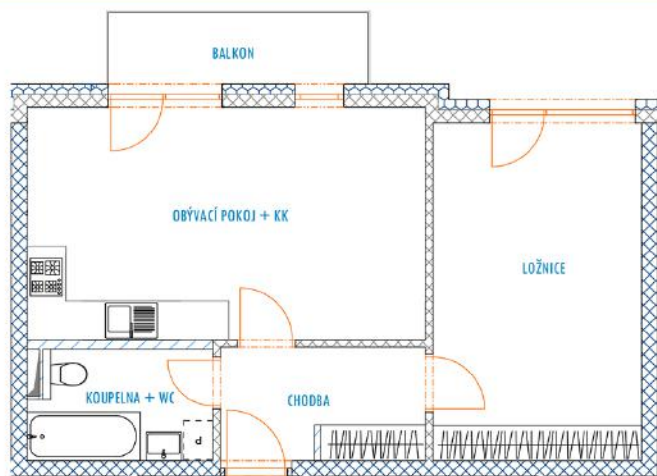

## B 332 - legenda místností

Chodba	5,5 m <sup>2</sup>
Obývací pokoj + KK	22,0 m <sup>2</sup>
Ložnice	16,8 m <sup>2</sup>
Koupelna + WC	4,6 m <sup>2</sup>
Balkon	4,4 m <sup>2</sup>
Sklep	3,4 m <sup>2</sup>

**Vnitřní užitná plocha bytu** 48,9 m<sup>2</sup>

**Celková podlahová plocha bytu** 50,8 m<sup>2</sup>

**Parkovací stání:** venkovní parkovací místo