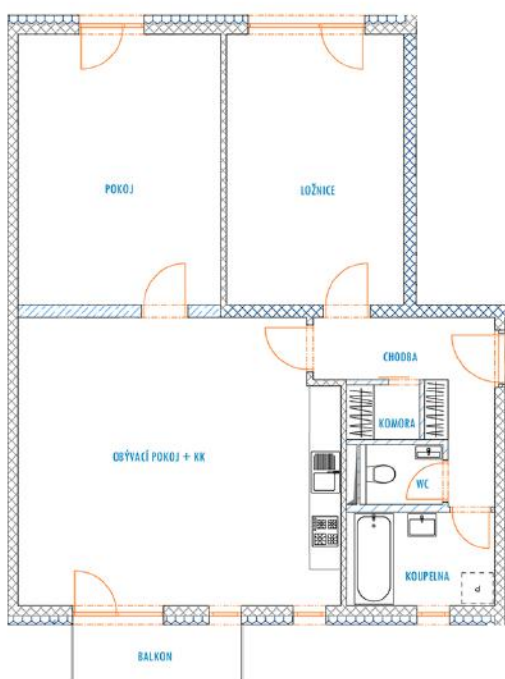

B 323 - legenda místností

Chodba	6,9 m ²
Obývací pokoj + KK	33,6 m ²
Ložnice	17,8 m ²
Pokoj	20,3 m ²
Koupelna	4,9 m ²
WC	1,7 m ²
Komora	1,5 m ²
Balkon	3,6 m ²
Sklep	4,8 m ²

Vnitřní užitná plocha bytu 86,7 m²

Celková podlahová plocha bytu 91,3 m²

Parkovací stání: garážové stání