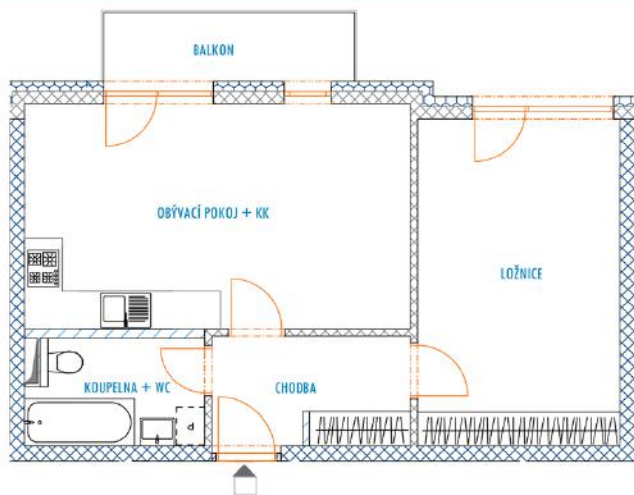

B 322 - legenda místností

Chodba	5,5 m ²
Obývací pokoj + KK	22,0 m ²
Ložnice	16,8 m ²
Koupelna + WC	4,6 m ²
Balkon	4,4 m ²
Sklep	3,4 m ²
Vnitřní užitná plocha bytu	48,9 m²
Celková podlahová plocha bytu	48,9 m²