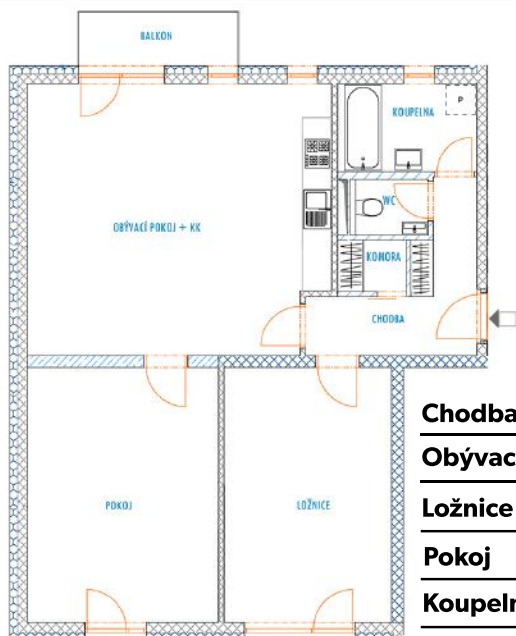

B 233 - legenda místností

Chodba	6,9 m ²
Obývací pokoj + KK	33,6 m ²
Ložnice	17,8 m ²
Pokoj	20,3 m ²
Koupelna	4,9 m ²
WC	1,7 m ²
Komora	1,5 m ²
Balkon	3,6 m ²
Sklep	4,4 m ²

Vnitřní užitná plocha bytu 86,7 m²

Celková podlahová plocha bytu 91,3 m²

Parkovací stání: garážové stání