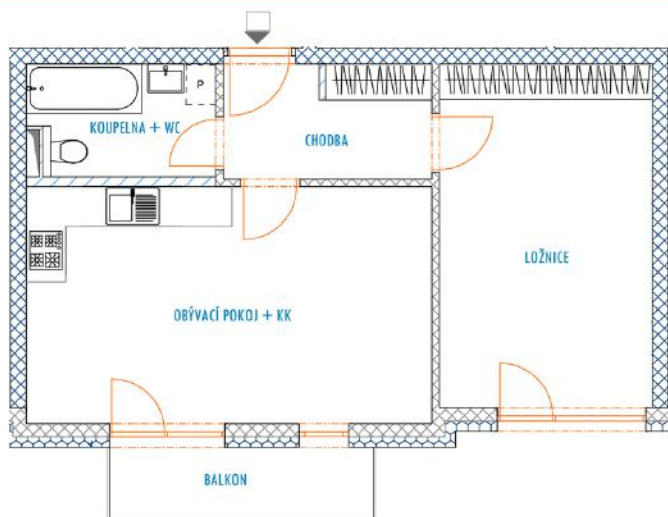

B 232 - legenda místností

Chodba	5,5 m ²
Obývací pokoj + KK	22,0 m ²
Ložnice	16,8 m ²
Koupelna + WC	4,6 m ²
Balkon	4,4 m ²
Sklep	3,4 m ²

Vnitřní užitná plocha bytu 48,9 m²

Celková podlahová plocha bytu 50,8 m²