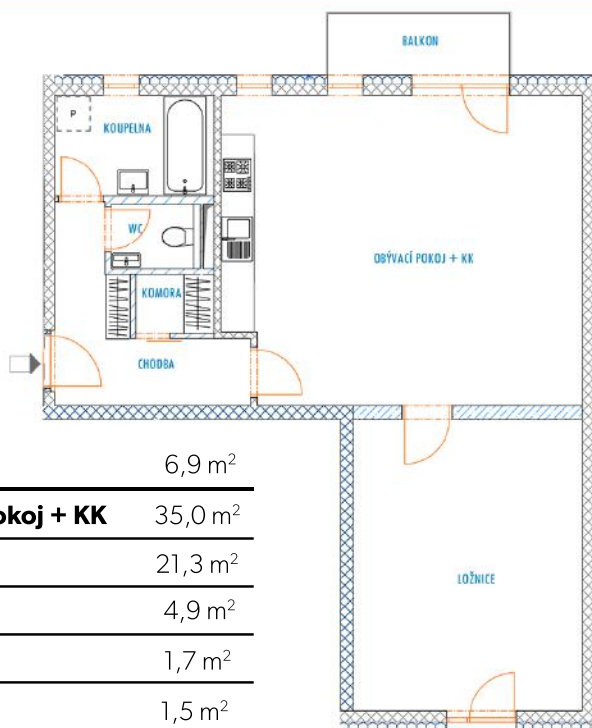

B 231 - legenda místností

Chodba	6,9 m ²
Obývací pokoj + KK	35,0 m ²
Ložnice	21,3 m ²
Koupelna	4,9 m ²
WC	1,7 m ²
Komora	1,5 m ²
Balkon	3,6 m ²
Sklep	4,4 m ²

Vnitřní užitná plocha bytu 71,3 m²

Celková podlahová plocha bytu 74,5 m²