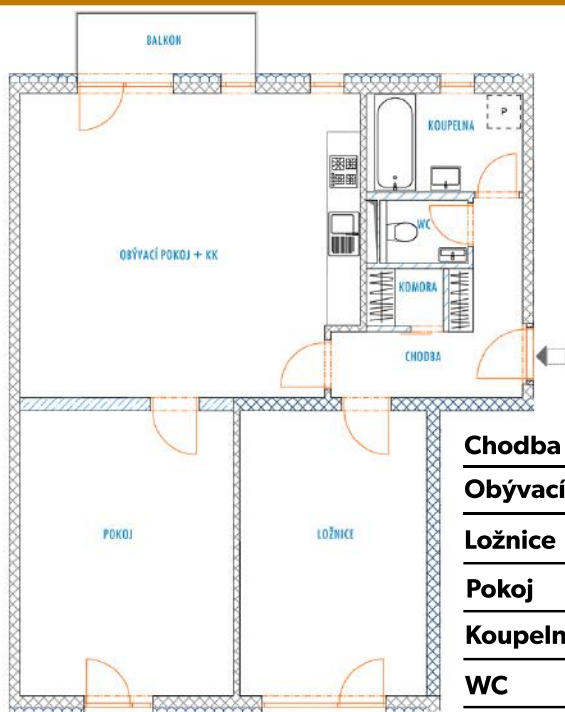

B 223 - legenda místností

Chodba	6,9 m ²
Obývací pokoj + KK	33,6 m ²
Ložnice	17,8 m ²
Pokoj	20,3 m ²
Koupelna	4,9 m ²
WC	1,7 m ²
Komora	1,5 m ²
Balkon	3,6 m ²
Sklep	4,8 m ²

Vnitřní užitná plocha bytu 86,7 m²

Celková podlahová plocha bytu 91,3 m²

Parkovací stání: garážové stání