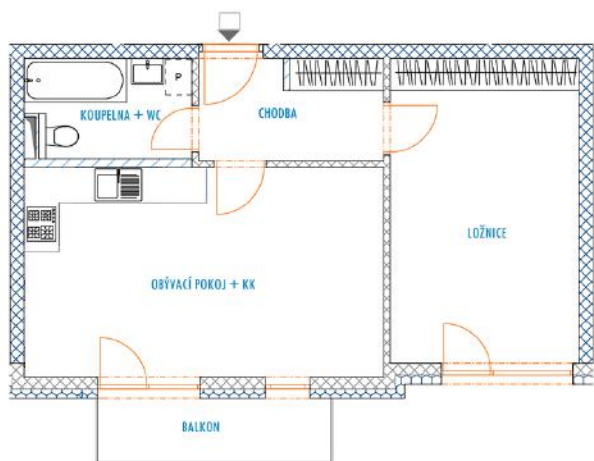

B 222 - legenda místností

Chodba	5,5 m ²
Obývací pokoj + KK	22,0 m ²
Ložnice	16,8 m ²
Koupelna + WC	4,6 m ²
Balkon	4,4 m ²
Sklep	3,4 m ²
Vnitřní užitná plocha bytu	48,9 m²
Celková podlahová plocha bytu	48,9 m²