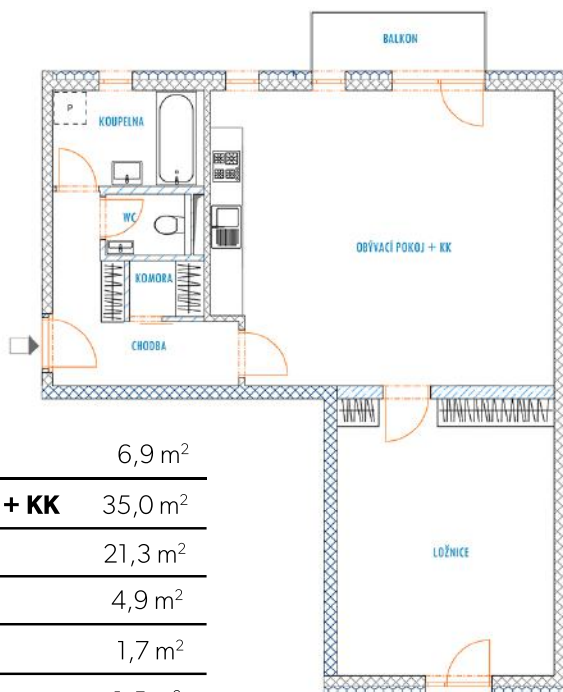

B 221 - legenda místností

Chodba	6,9 m ²
Obývací pokoj + KK	35,0 m ²
Ložnice	21,3 m ²
Koupelna	4,9 m ²
WC	1,7 m ²
Komora	1,5 m ²
Balkon	3,6 m ²
Sklep	4,4 m ²
Vnitřní užitná plocha bytu	71,3 m²
Celková podlahová plocha bytu	74,5 m²