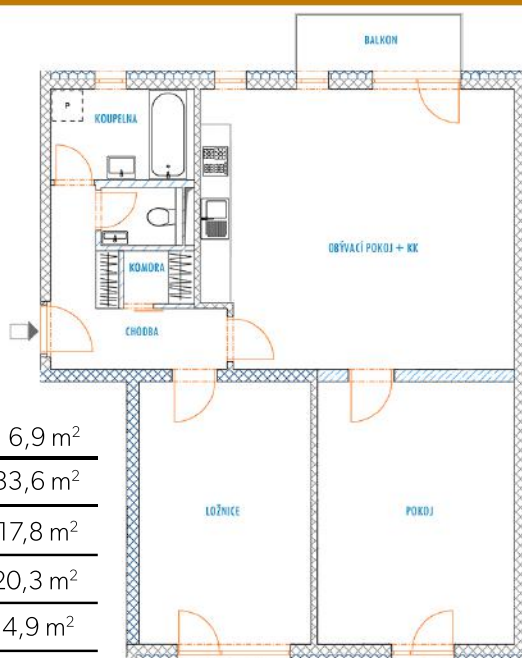

B 133 - legenda místností

Chodba	6,9 m ²
Obývací pokoj + KK	33,6 m ²
Ložnice	17,8 m ²
Pokoj	20,3 m ²
Koupelna	4,9 m ²
WC	1,7 m ²
Komora	1,5 m ²
Balkon	3,6 m ²
Sklep	4,4 m ²

Vnitřní užitná plocha bytu 86,7 m²

Celková podlahová plocha bytu 91,3 m²

Parkovací stání: garážové stání